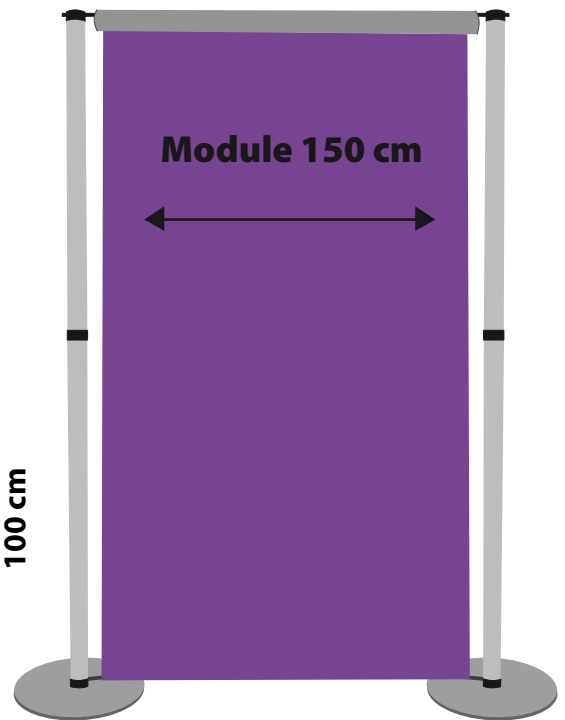

Visuel déroulant

Caractéristiques techniques

Panneaux chainables les uns au autres pour créer et moduler l'espace

Structure en aluminium brosse
Réglable en hauteur 3 positions
Hauteur maxi du visuel 200 cm
pieds base 2 à 3 kg

Modules complémentaires Largeur au choix

200 cm ou 150 cm ou 100 cm

**Impression sur mesure
de vos visuels en qualité
photo-numérique**