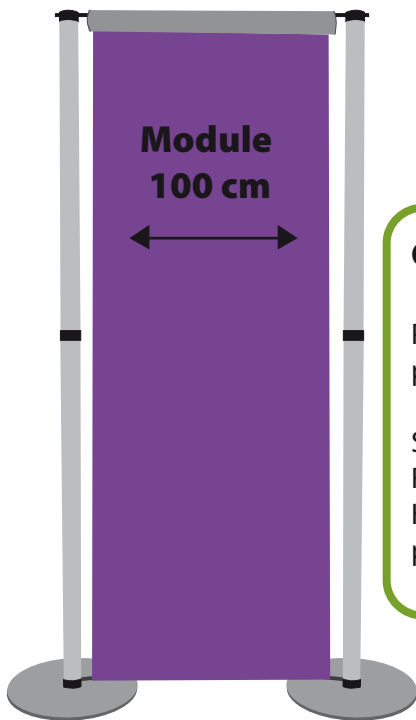

Visuel déroulant

Caractéristiques techniques

Panneaux chainables les uns au autres pour créer et moduler l'espace

Structure en aluminium brosse
Réglable en hauteur 3 positions
Hauteur maxi du visuel 200 cm
pieds base 2 à 3 kg

Modules complémentaires Largeur au choix

200 cm ou 150 cm ou 100 cm

**Impression sur mesure
de vos visuels en qualité
photo-numérique**