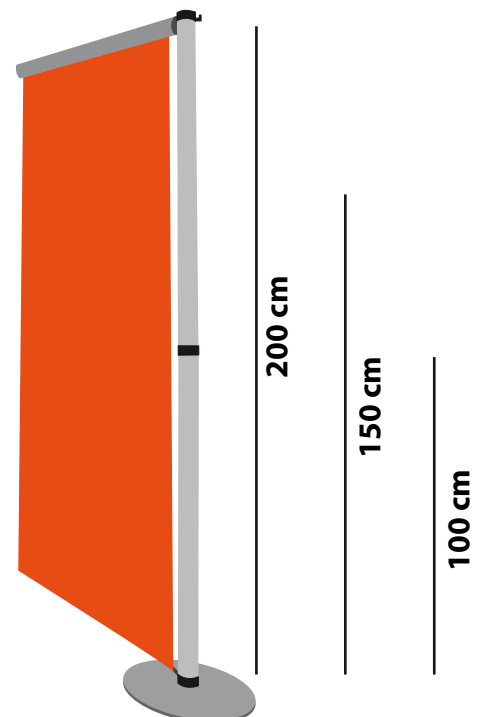

Visuel déroulant

Caractéristiques techniques

Panneaux chainables les uns au autres pour créer et moduler l'espace

Structure en aluminium brosse
Réglable en hauteur 3 positions
Hauteur maxi du visuel 200 cm
pieds base 2 à 3 kg

Modules complémentaires Largeur au choix

200 cm ou 150 cm ou 100 cm

**Impression sur mesure
de vos visuels en qualité
photo-numérique**