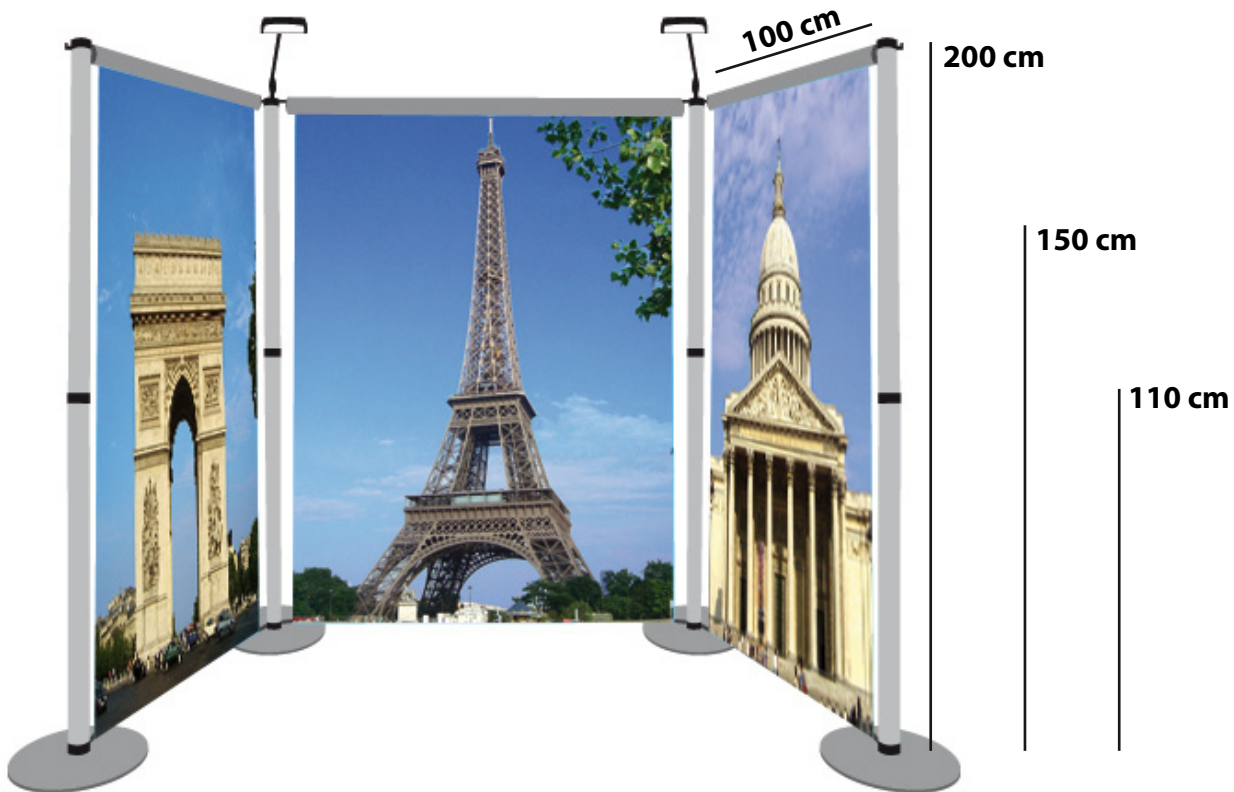

STAND BANNER

Caractéristiques techniques

Panneaux chainables les uns au autres pour créer et moduler l'espace

Structure en aluminium brossé
Réglable en hauteur 3 positions
Hauteur maxi du visuel 200 cm
pieds base 2 à 3 kg

**Impression sur mesure
de vos visuels en qualité
photo-numérique**